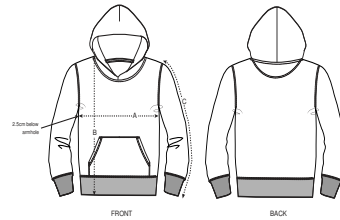

ENFANTS HOODIE SWEATSHIRTS
MINI CRUISER

STSK911

Le sweat-shirt capuche iconique enfant

Molleton brossé
85% coton biologique filé et peigné, 15% polyester recyclé
300 GSM

- Manches montées
- Capuche doublée en jersey
- Bande de propreté intérieur col en jersey
- 1/2 lune intérieur col dans la matière principale
- Surpiqûre simple à l'encolure
- Côte 1x1 au bas de manches et bas de corps
- Surpiqûre double à l'emmanchure, bas de manches et bas de corps
- Poche kangourou avec surpiqûre double large

WHITES

COLORS

**ESSENTIAL
HEATHERS**

**SPECIAL
HEATHERS**

COUPE NORMALE

3-4	5-6	7-8	9-11	12-14
98-104cm	110-116cm	122-128cm	134-148cm	152-164cm

Size guide

SIZES		3-4	5-6	7-8	9-11	12-14
A	Half Chest	35	37	39	43	46
B	Body Length	42	46	51.5	57.5	62.5
C	Sleeve Length	36.5	42	48	54	59