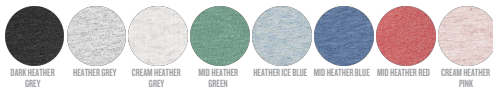

WHITES

COLORS

ESSENTIAL HEATHERS

SPECIAL HEATHERS

Combo options

Printing Specifications

Convient à toute technique d'impression. Visitez notre site web pour plus d'informations.

Laver avec des couleurs similaires, ne pas repasser sur l'imprimé, laver et repasser sur l'envers.