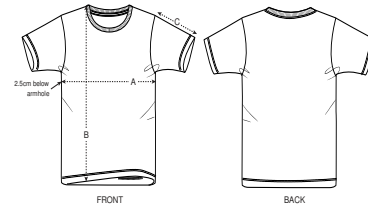

ENFANTS T-SHIRT
MINI CREATOR

STTK909

Le T-shirt iconique enfant

Jersey simple
100% coton biologique filé et peigné
155 GSM

- Manches montées
- Col en côte 1x1
- Bande de propreté intérieur col dans la matière principale
- Surpiqûre double étroite en bas de manche et bas de corps

COUPE NORMALE

3-4	5-6	7-8	9-11	12-14
98-104cm	110-116cm	122-128cm	134-148cm	152-164cm

Size guide

SIZES	3-4	5-6	7-8	9-11	12-14
A Half Chest	33	35	37	41	44
B Body Length	42	46	51.5	57.5	62.5
C Sleeve Length	11.5	12.5	14.5	16.5	18.5